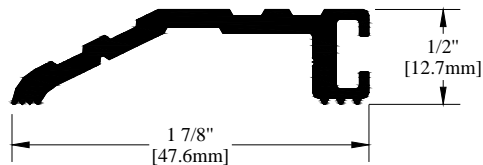

SEUILS D'ALUMINIUM

SÉRIE AB

HOMOLOGATIONS:

Description:

NOM: SEUIL AB2

MATÉRIEL: ALUMINIUM ALLIAGE 6063 T5

FINIS DISPONIBLE: ALUMINIUM NATUREL SEULEMENT

LARGEUR: 1-7/8"

LONGUEUR DISPONIBLE: 3', 42'', 4', 5', 6', 7', 8', 9', 10' & 12' COUPÉ SEUL.
OU COUPÉ, PERCÉ AVEC VIS